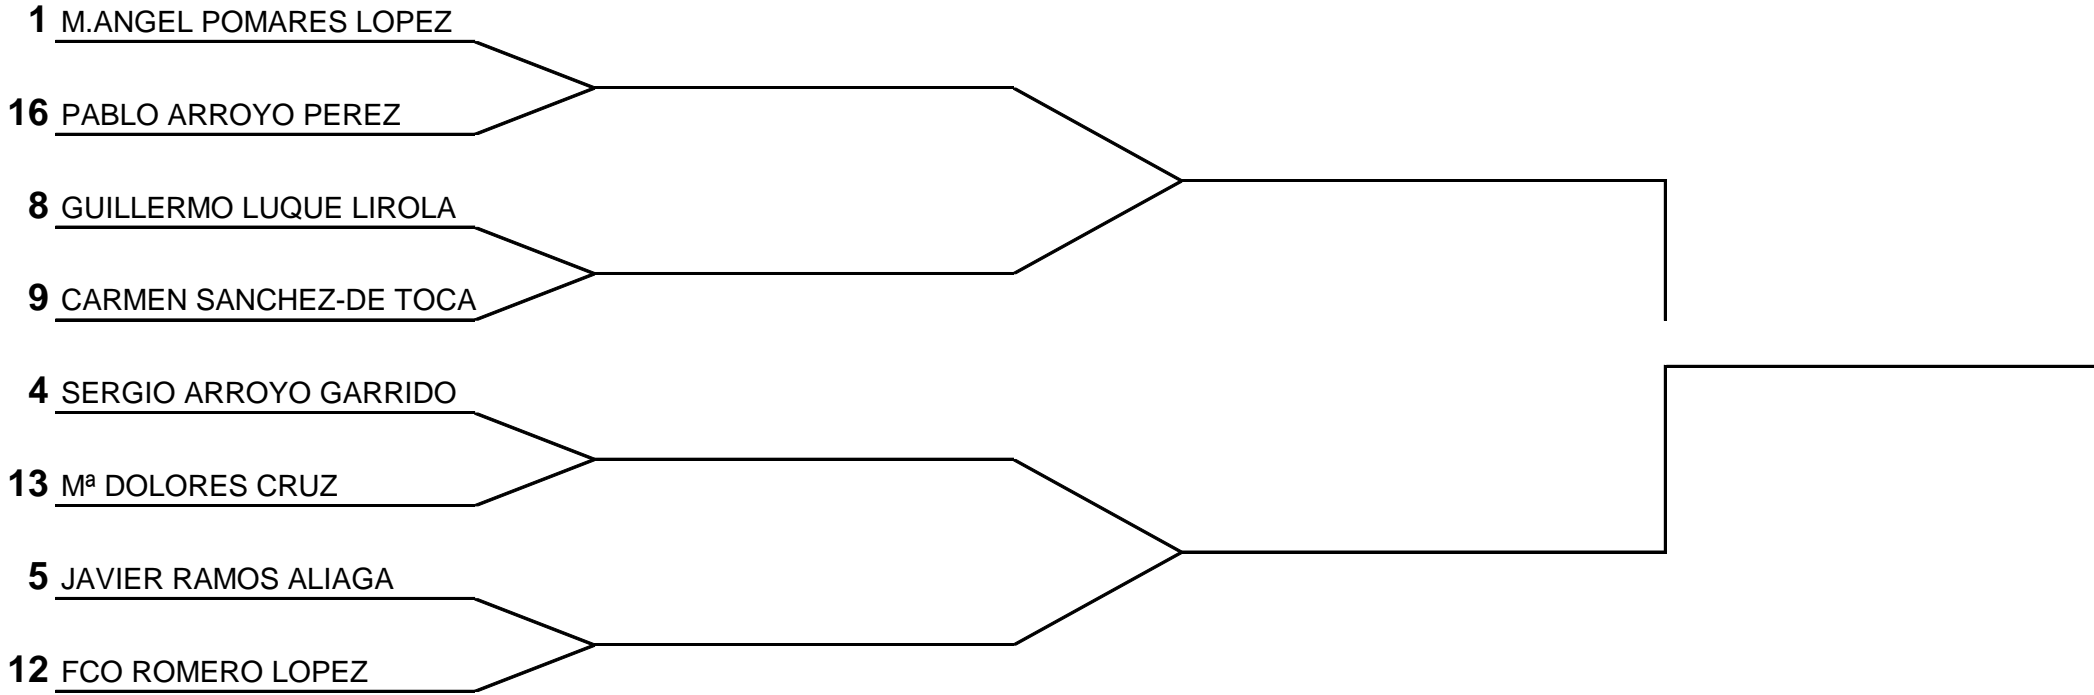

# TABLA ELIMINATORIAS TORNEO MATCH PLAY 3ª CATEGORÍA

del 1 al 28 de julio

del 29 julio al 25 agosto

del 26 ago al 15 sep

Final : del 16 al 28

## FINAL

CAMPEÓN:

SUBCAMPEÓN:

sep

del 26 ago al 15 sep

del 29 julio al 25 agosto

del 1 al 28 de julio