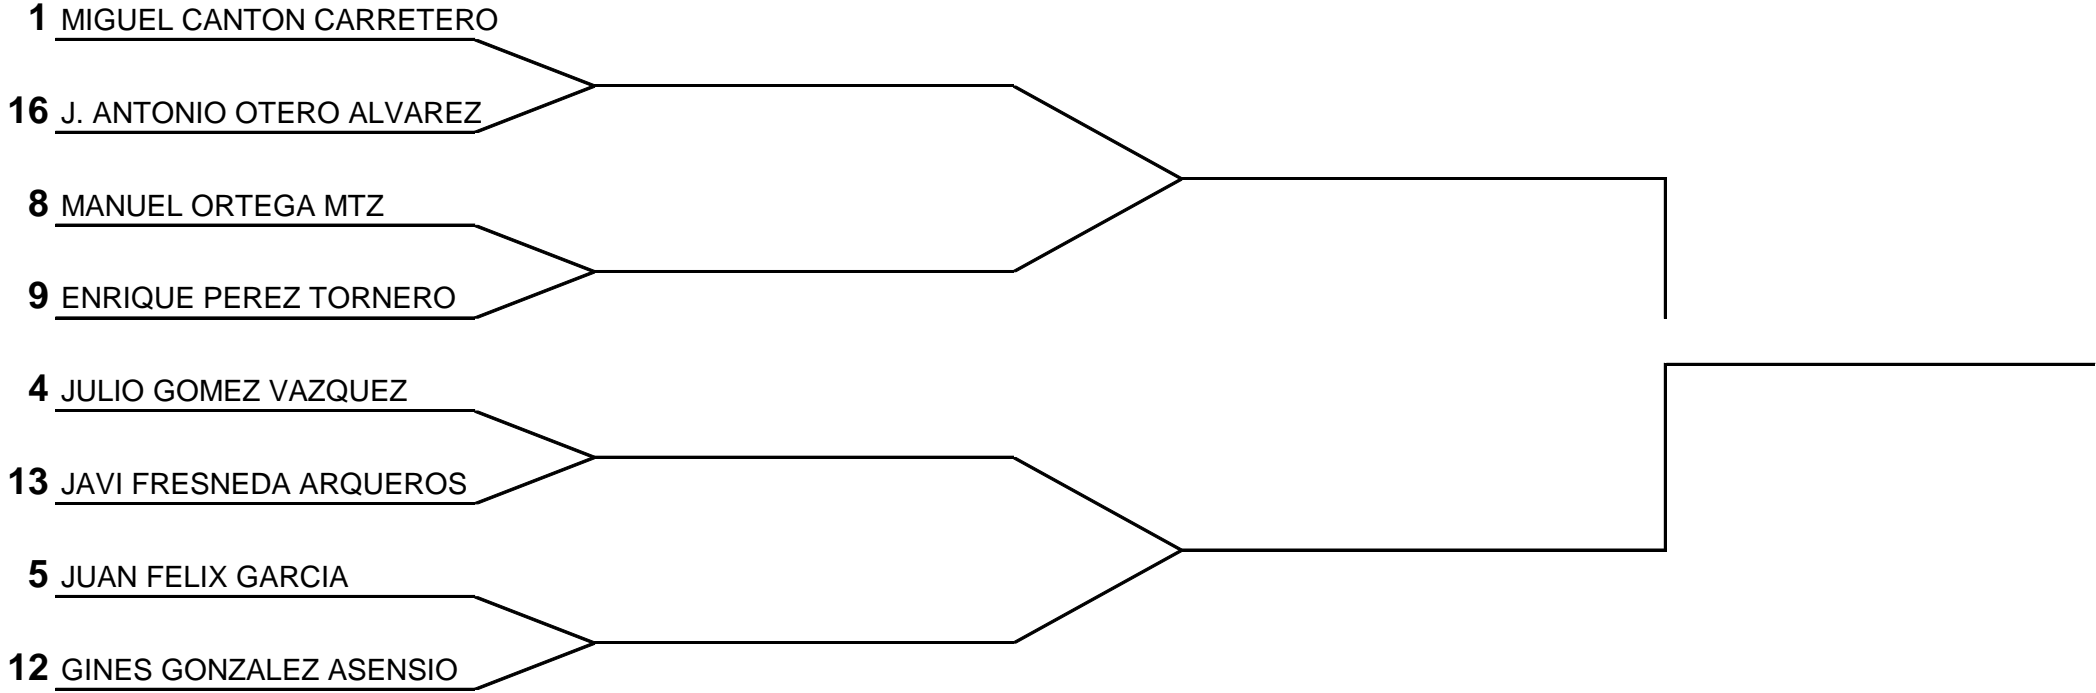

TABLA ELIMINATORIAS TORNEO MATCH PLAY 2ª CATEGORÍA

del 1 al 28 de julio

del 29 julio al 25 agosto

del 26 ago al 15 sep

Final : del 16 al 28

FINAL

CAMPEÓN:

SUBCAMPEÓN:

sep

del 26 ago al 15 sep

del 29 julio al 25 agosto

del 1 al 28 de julio