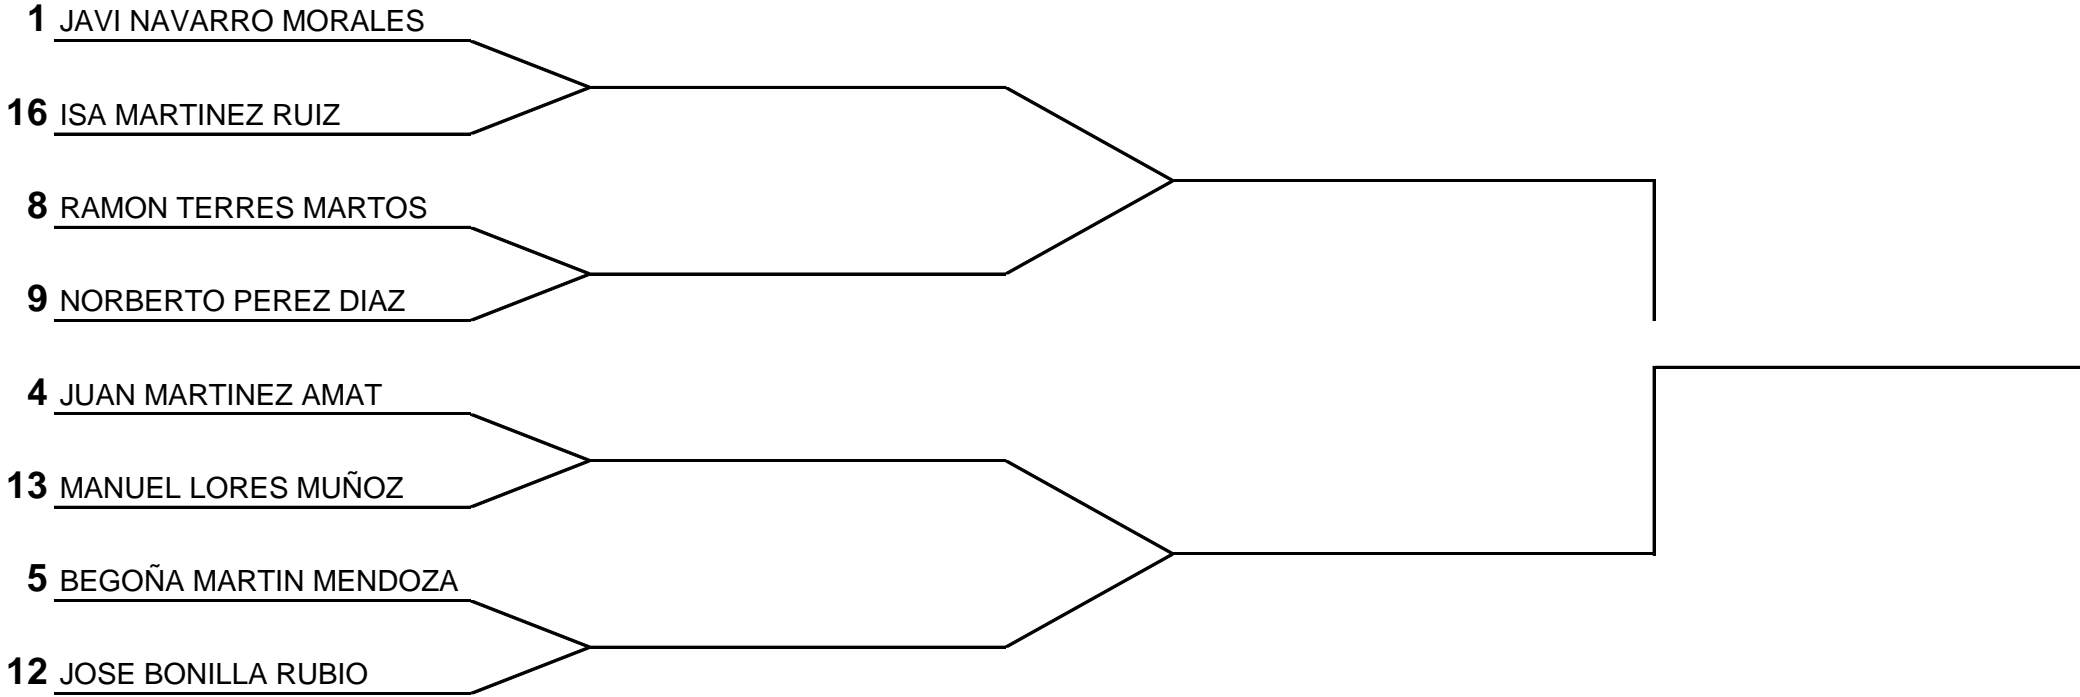

# TABLA ELIMINATORIAS TORNEO MATCH PLAY 1ª CATEGORÍA

del 1 al 28 de julio

del 29 julio al 25 agosto

del 26 ago al 15 sep

Final : del 16 al 28

**FINAL**

CAMPEÓN: \_\_\_\_\_

SUBCAMPEÓN: \_\_\_\_\_

sep

del 26 ago al 15 sep

del 29 julio al 25 agosto

del 1 al 28 de julio