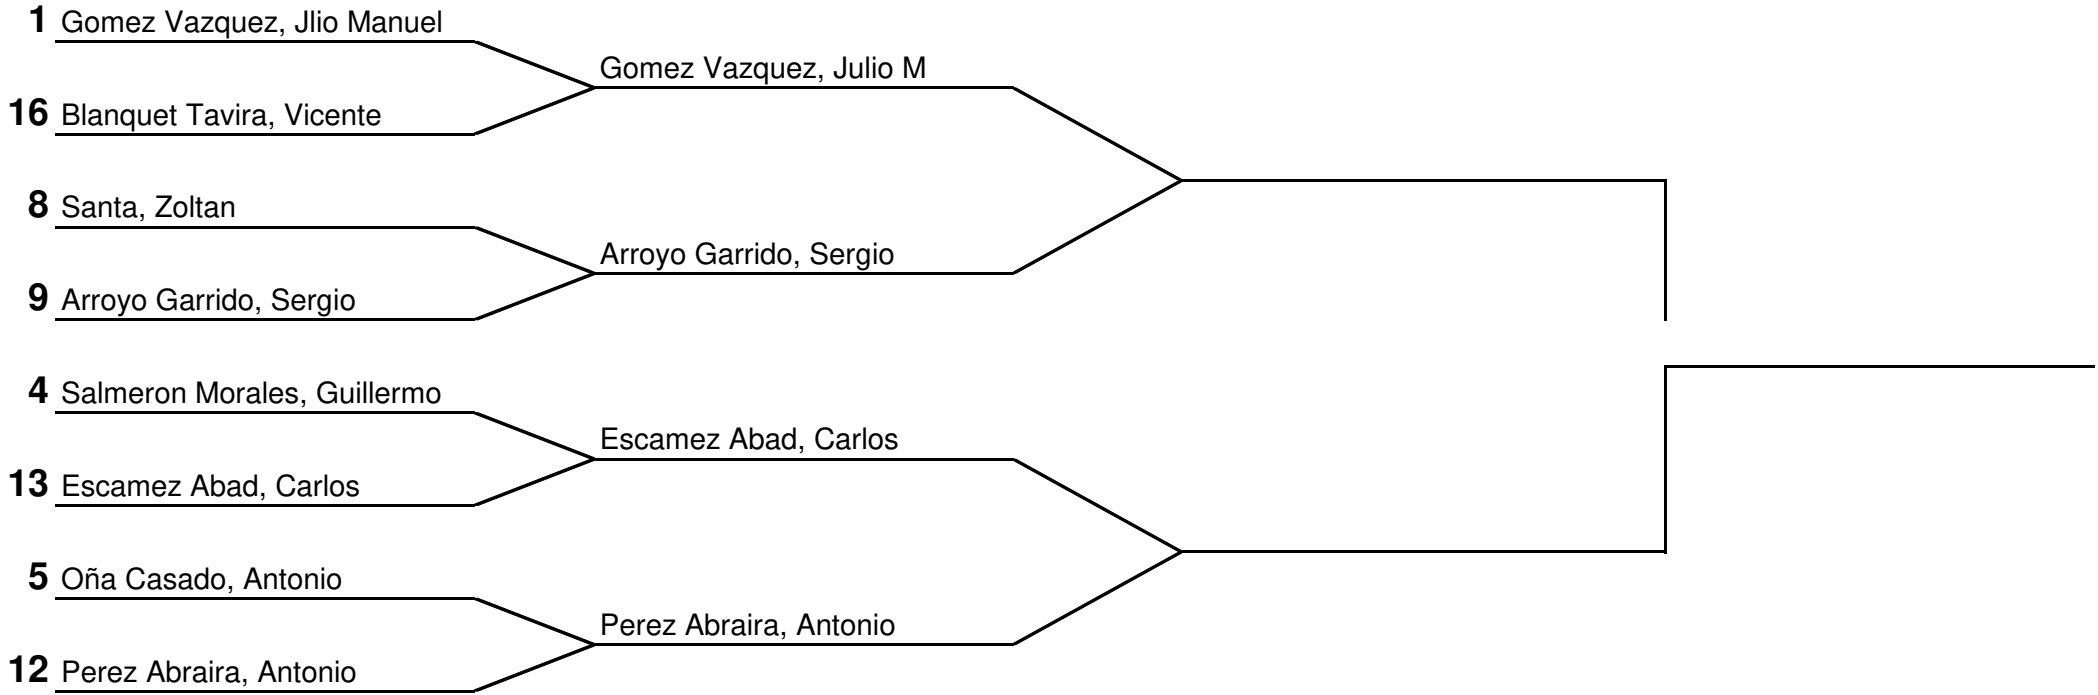

TABLA ELIMINATORIAS TORNEO MATCH PLAY 2ª CATEGORÍA

del 8 jul al 28 jul

del 29 jul a 18 ago

del 19 ago a 8 sep

Final : de 9 sep a 2

FINAL

CAMPEÓN:

SUBCAMPEÓN:

12 sep

del 19 ago a 8 sep

del 29 jul a 18 ago

del 8 jul al 28 jul