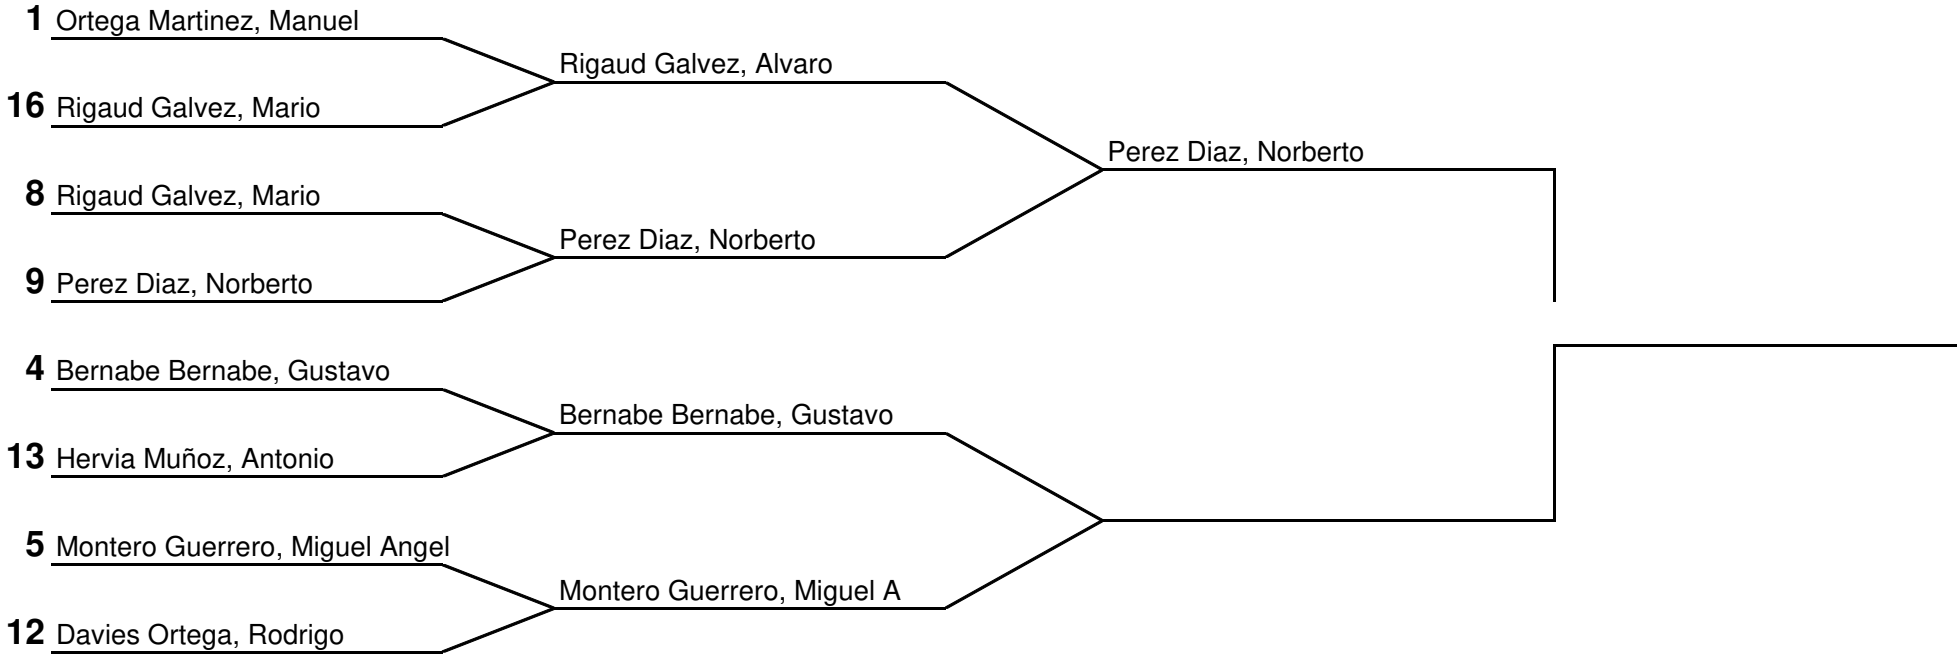

TABLA ELIMINATORIAS TORNEO MATCH PLAY 1ª CATEGORÍA

del 8 jul al 28 jul

del 29 jul a 18 ago

del 19 ago a 8 sep

Final : de 9 sep a 2

FINAL

CAMPEÓN: _____

SUBCAMPEÓN: _____

2 sep

del 19 ago a 8 sep

del 29 jul a 18 ago

del 8 jul al 28 jul