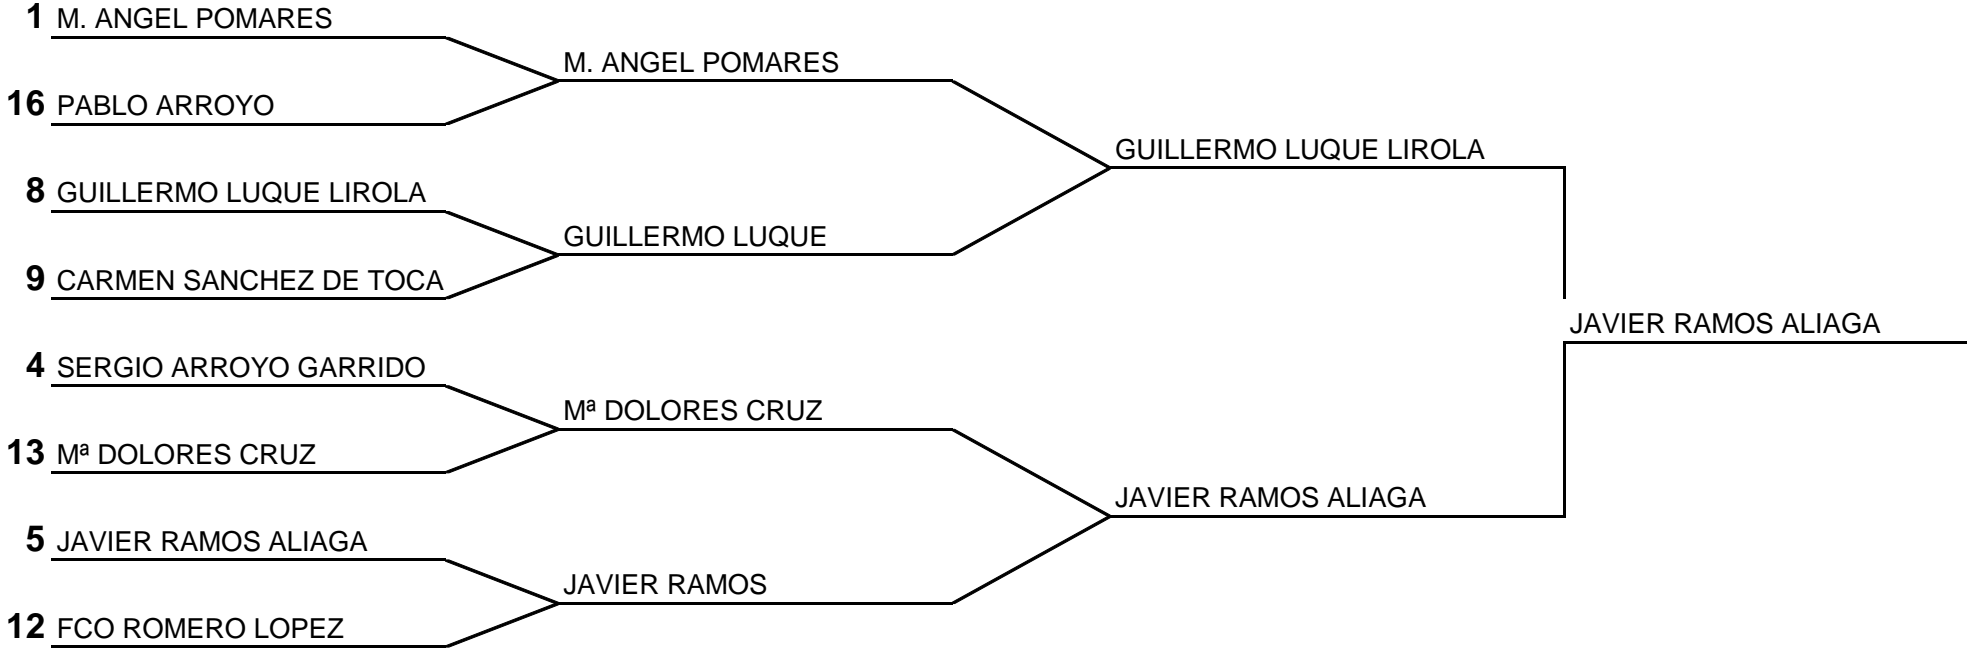

# TABLA ELIMINATORIAS TORNEO MATCH PLAY 3ª CATEGORÍA

del 1 al 28 de julio

del 29 julio al 25 agosto

del 26 ago al 15 sep

Final : del 16 al 28

## FINAL

CAMPEÓN:

SUBCAMPEÓN:

sep

del 26 ago al 15 sep

del 29 julio al 25 agosto

del 1 al 28 de julio