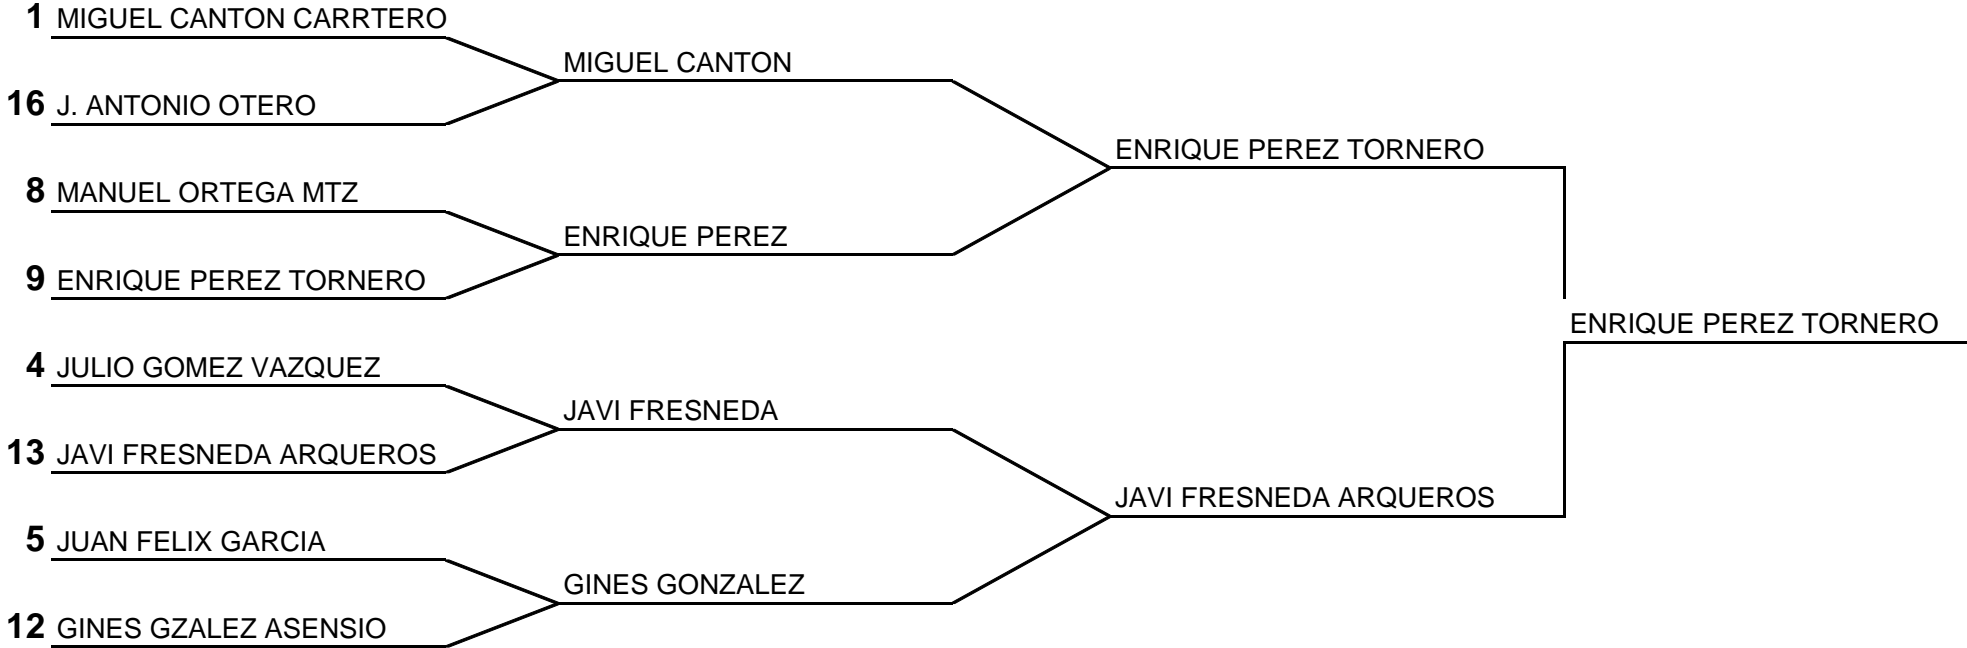

# TABLA ELIMINATORIAS TORNEO MATCH PLAY 2ª CATEGORÍA

del 1 al 28 de julio

del 29 julio al 25 agosto

del 26 ago al 15 sep

Final : del 16 al 28

## FINAL

CAMPEÓN: GUSTAVO BERNABE BERNABE

SUBCAMPEÓN: ENRIQUE PEREZ TORNERO

sep

del 26 ago al 15 sep

del 29 julio al 25 agosto

del 1 al 28 de julio