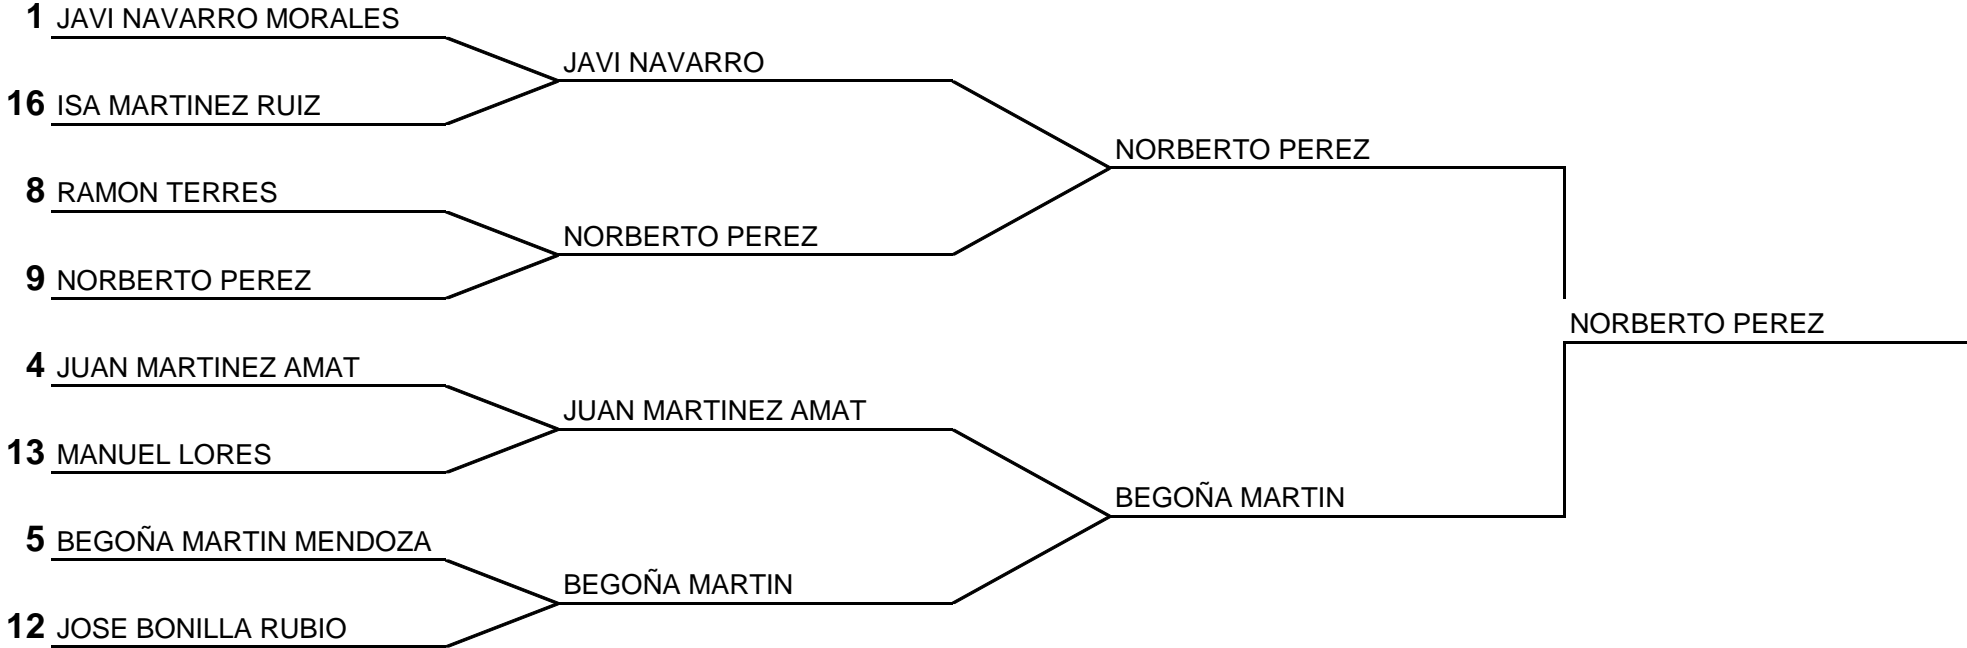

# TABLA ELIMINATORIAS TORNEO MATCH PLAY 1ª CATEGORÍA

del 1 al 28 de julio

del 29 julio al 25 agosto

del 26 ago al 15 sep

Final : del 16 al 28

## FINAL

CAMPEÓN:

SUBCAMPEÓN:

sep

del 26 ago al 15 sep

del 29 julio al 25 agosto

del 1 al 28 de julio