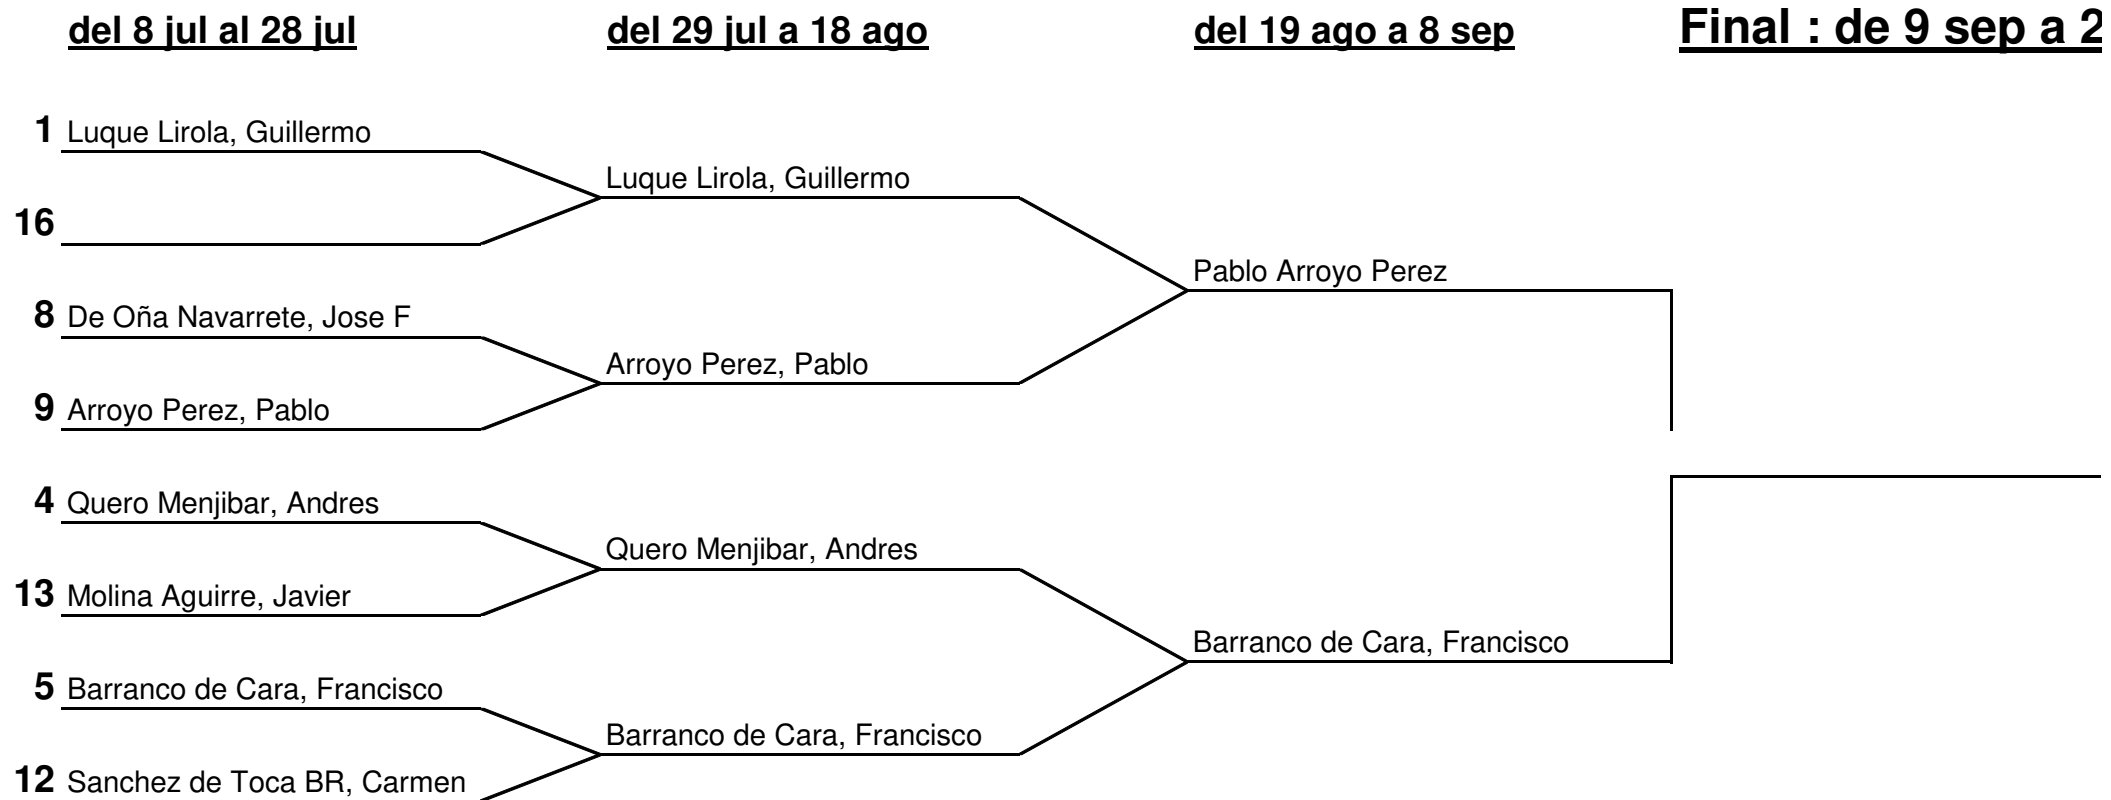

TABLA ELIMINATORIAS TORNEO MATCH PLAY 3ª CATEGORÍA

FINAL

CAMPEÓN:

SUBCAMPEÓN:

2 sep

del 19 ago a 8 sep

del 29 jul a 18 ago

del 8 jul al 28 jul