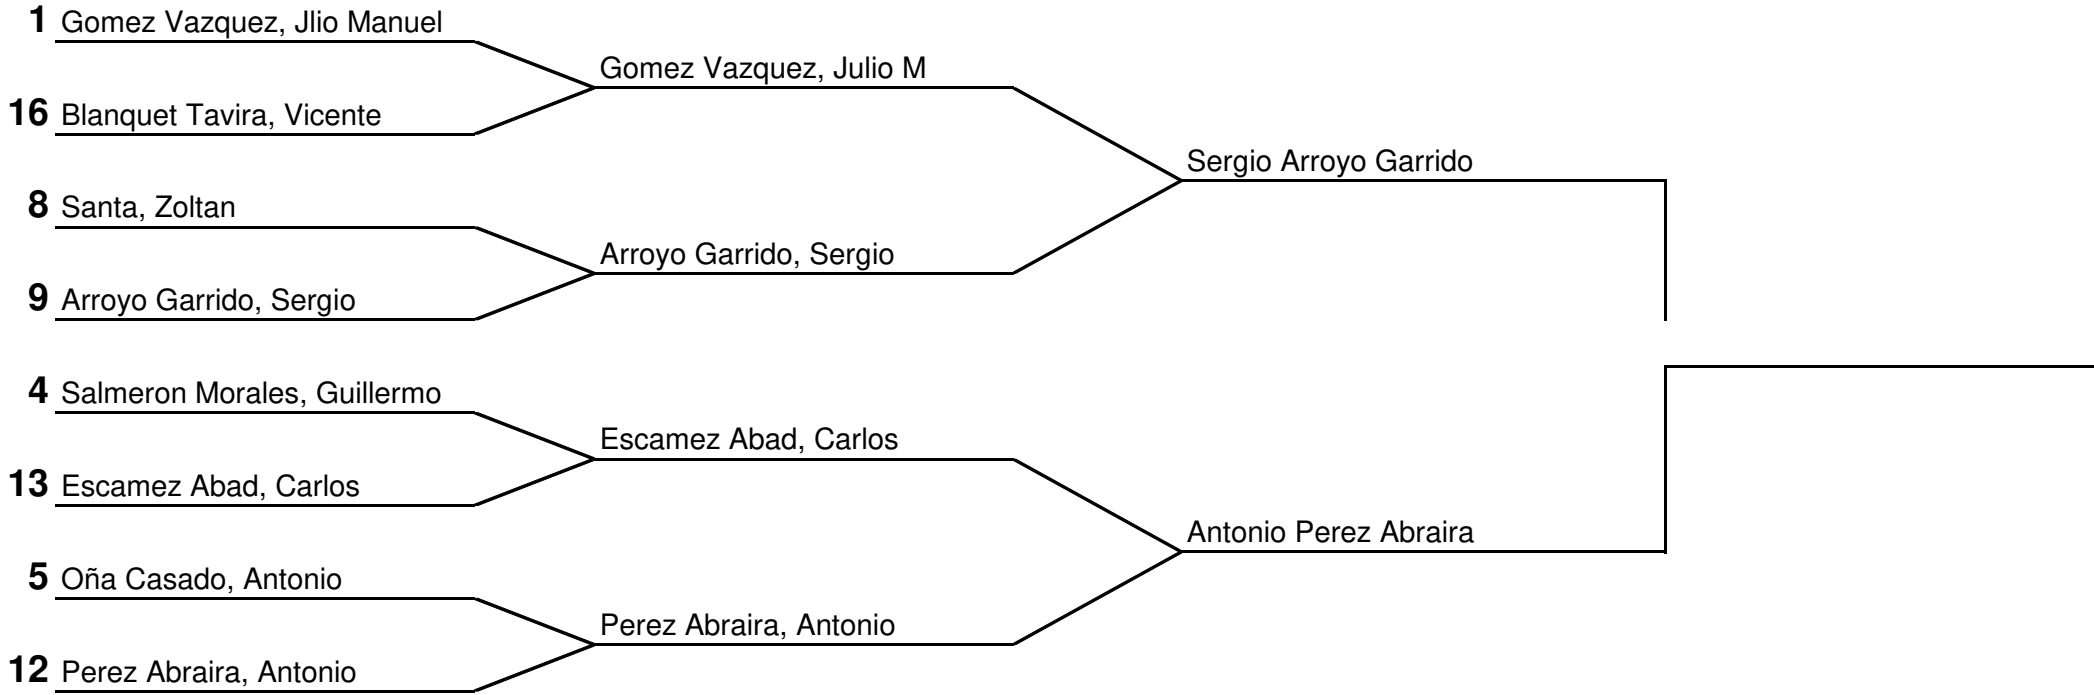

TABLA ELIMINATORIAS TORNEO MATCH PLAY 2ª CATEGORÍA

del 8 jul al 28 jul

del 29 jul a 18 ago

del 19 ago a 8 sep

Final : de 9 sep a 2

FINAL

CAMPEÓN:

SUBCAMPEÓN:

12 sep

del 19 ago a 8 sep

del 29 jul a 18 ago

del 8 jul al 28 jul