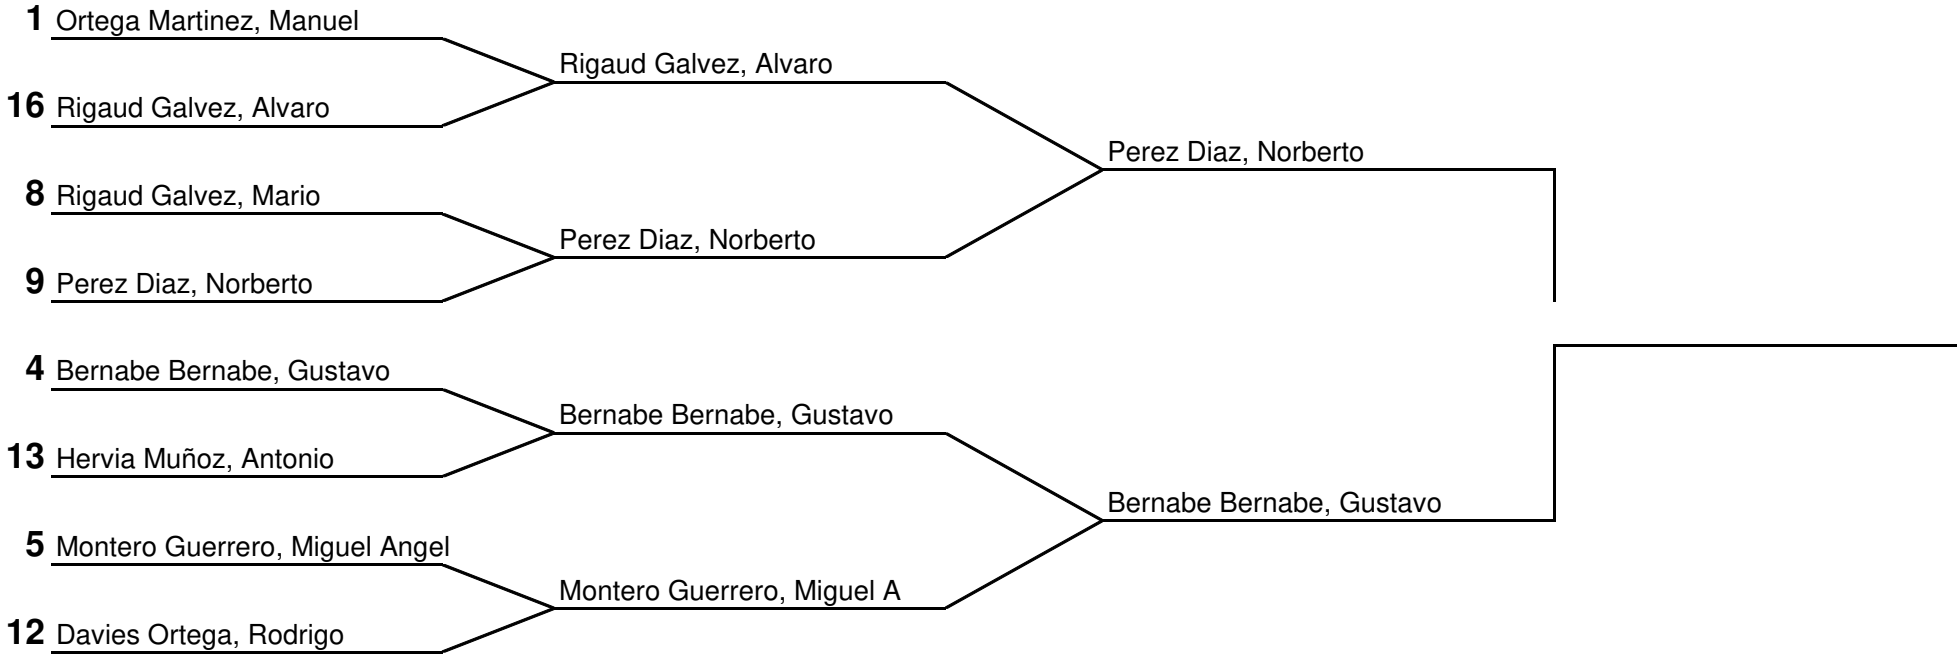

TABLA ELIMINATORIAS TORNEO MATCH PLAY 1ª CATEGORÍA

del 8 jul al 28 jul

del 29 jul a 18 ago

del 19 ago a 8 sep

Final : de 9 sep a 2

FINAL

CAMPEÓN: _____

SUBCAMPEÓN: _____

2 sep

del 19 ago a 8 sep

del 29 jul a 18 ago

del 8 jul al 28 jul